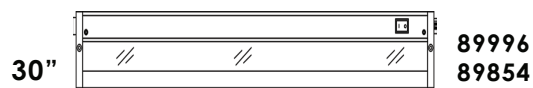

MX-L-120-1K:

ITEM#	LAMPING	DIMENSION	CRI	LUMENS		Additional Info.
				INIT.	DEL.	
A 89850	3W LED 3000K (Integrated)	6"L x 3.5"W x 1"H	90	190	150	
B 89851	5W LED 3000K (Integrated)	12"L x 3.5"W x 1"H	90	320	260	
C 89852	8W LED 3000K (Integrated)	18"L x 3.5"W x 1"H	90	500	470	
D 89853	12W LED 3000K (Integrated)	24"L x 3.5"W x 1"H	90	750	670	
E 89854	16W LED 3000K (Integrated)	30"L x 3.5"W x 1"H	90	1000	830	
F 89855	20W LED 3000K (Integrated)	36"L x 3.5"W x 1"H	90	1250	1140	

Finish: White (WT)

MX-L-120-3K:

ITEM#	LAMPING	DIMENSION	CRI	LUMENS		Additional Info.
				Init.	Del.	
A 89892	3W LED 2700-4000K (Incl.)	6"L x 3.5"W x 1"H	90+	200	175	
B 89893	5W LED 2700-4000K (Incl.)	12"L x 3.5"W x 1"H	90+	320	275	
C 89894	8W LED 2700-4000K (Incl.)	18"L x 3.5"W x 1"H	90+	500	450	
D 89895	12W LED 2700-4000K (Incl.)	24"L x 3.5"W x 1"H	90+	750	650	
E 89896	16W LED 2700-4000K (Incl.)	30"L x 3.5"W x 1"H	90+	1000	900	
F 89897	20W LED 2700-4000K (Incl.)	36"L x 3.5"W x 1"H	90+	1250	1100	

Finish: Bronze(BZ) Satin Nickel(SN) White(WT)