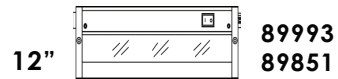

MX-L-120-1K:

ITEM#	LAMPING	DIMENSION	CRI	LUMENS		Additional Info.
				INIT.	DEL.	
A 89850	3W LED 3000K (Integrated)	6"L x 3.5"W x 1"H	90	190	150	
B 89851	5W LED 3000K (Integrated)	12"L x 3.5"W x 1"H	90	320	260	
C 89852	8W LED 3000K (Integrated)	18"L x 3.5"W x 1"H	90	500	470	
D 89853	12W LED 3000K (Integrated)	24"L x 3.5"W x 1"H	90	750	670	
E 89854	16W LED 3000K (Integrated)	30"L x 3.5"W x 1"H	90	1000	830	
F 89855	20W LED 3000K (Integrated)	36"L x 3.5"W x 1"H	90	1250	1140	

Finish: White (WT)

MX-L-120-3K:

ITEM#	LAMPING	DIMENSION	CRI	LUMENS		Additional Info.
				Init.	Del.	
A 89892	3W LED 2700-4000K (Incl.)	6"L x 3.5"W x 1"H	90+	200	175	
B 89893	5W LED 2700-4000K (Incl.)	12"L x 3.5"W x 1"H	90+	320	275	
C 89894	8W LED 2700-4000K (Incl.)	18"L x 3.5"W x 1"H	90+	500	450	
D 89895	12W LED 2700-4000K (Incl.)	24"L x 3.5"W x 1"H	90+	750	650	
E 89896	16W LED 2700-4000K (Incl.)	30"L x 3.5"W x 1"H	90+	1000	900	
F 89897	20W LED 2700-4000K (Incl.)	36"L x 3.5"W x 1"H	90+	1250	1100	

Finish: Bronze(BZ) Satin Nickel(SN) White(WT)