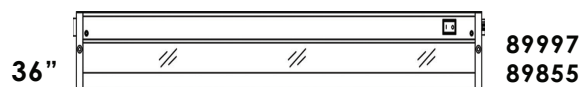

MX-L-120-1K:

ITEM#	LAMPING	DIMENSION	CRI	LUMENS		Additional Info.
				INIT.	DEL.	
A 89850	3W LED 3000K (Integrated)	6"L x 3.5"W x 1"H	90	190	150	
B 89851	5W LED 3000K (Integrated)	12"L x 3.5"W x 1"H	90	320	260	
C 89852	8W LED 3000K (Integrated)	18"L x 3.5"W x 1"H	90	500	470	
D 89853	12W LED 3000K (Integrated)	24"L x 3.5"W x 1"H	90	750	670	
E 89854	16W LED 3000K (Integrated)	30"L x 3.5"W x 1"H	90	1000	830	
F 89855	20W LED 3000K (Integrated)	36"L x 3.5"W x 1"H	90	1250	1140	

Finish: White (WT)

MX-L-120-3K:

ITEM#	LAMPING	DIMENSION	CRI	LUMENS		Additional Info.
				Init.	Del.	
A 89892	3W LED 2700-4000K (Incl.)	6"L x 3.5"W x 1"H	90+	200	175	
B 89893	5W LED 2700-4000K (Incl.)	12"L x 3.5"W x 1"H	90+	320	275	
C 89894	8W LED 2700-4000K (Incl.)	18"L x 3.5"W x 1"H	90+	500	450	
D 89895	12W LED 2700-4000K (Incl.)	24"L x 3.5"W x 1"H	90+	750	650	
E 89896	16W LED 2700-4000K (Incl.)	30"L x 3.5"W x 1"H	90+	1000	900	
F 89897	20W LED 2700-4000K (Incl.)	36"L x 3.5"W x 1"H	90+	1250	1100	

Finish: Bronze(BZ) Satin Nickel(SN) White(WT)