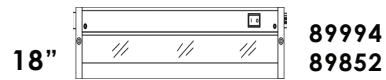

MX-L-120-1K:

ITEM#	LAMPING	DIMENSION	CRI	LUMENS		Additional Info.
				INIT.	DEL.	
A 89850	3W LED 3000K (Integrated)	6"L x 3.5"W x 1"H	90	190	150	
B 89851	5W LED 3000K (Integrated)	12"L x 3.5"W x 1"H	90	320	260	
C 89852	8W LED 3000K (Integrated)	18"L x 3.5"W x 1"H	90	500	470	
D 89853	12W LED 3000K (Integrated)	24"L x 3.5"W x 1"H	90	750	670	
E 89854	16W LED 3000K (Integrated)	30"L x 3.5"W x 1"H	90	1000	830	
F 89855	20W LED 3000K (Integrated)	36"L x 3.5"W x 1"H	90	1250	1140	

Finish: White (WT)

MX-L-120-3K:

ITEM#	LAMPING	DIMENSION	CRI	LUMENS		Additional Info.
				Init.	Del.	
A 89892	3W LED 2700-4000K (Incl.)	6"L x 3.5"W x 1"H	90+	200	175	
B 89893	5W LED 2700-4000K (Incl.)	12"L x 3.5"W x 1"H	90+	320	275	
C 89894	8W LED 2700-4000K (Incl.)	18"L x 3.5"W x 1"H	90+	500	450	
D 89895	12W LED 2700-4000K (Incl.)	24"L x 3.5"W x 1"H	90+	750	650	
E 89896	16W LED 2700-4000K (Incl.)	30"L x 3.5"W x 1"H	90+	1000	900	
F 89897	20W LED 2700-4000K (Incl.)	36"L x 3.5"W x 1"H	90+	1250	1100	

Finish: Bronze(BZ) Satin Nickel(SN) White(WT)