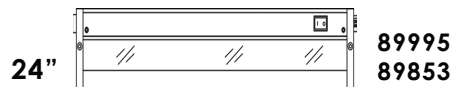

MX-L-120-1K:

ITEM#	LAMPING	DIMENSION	CRI	LUMENS		Additional Info.
				INIT.	DEL.	
A 89850	3W LED 3000K (Integrated)	6"L x 3.5"W x 1"H	90	190	150	
B 89851	5W LED 3000K (Integrated)	12"L x 3.5"W x 1"H	90	320	260	
C 89852	8W LED 3000K (Integrated)	18"L x 3.5"W x 1"H	90	500	470	
D 89853	12W LED 3000K (Integrated)	24"L x 3.5"W x 1"H	90	750	670	
E 89854	16W LED 3000K (Integrated)	30"L x 3.5"W x 1"H	90	1000	830	
F 89855	20W LED 3000K (Integrated)	36"L x 3.5"W x 1"H	90	1250	1140	

Finish: White (WT)

MX-L-120-3K:

ITEM#	LAMPING	DIMENSION	CRI	LUMENS		Additional Info.
				Init.	Del.	
A 89892	3W LED 2700-4000K (Incl.)	6"L x 3.5"W x 1"H	90+	200	175	
B 89893	5W LED 2700-4000K (Incl.)	12"L x 3.5"W x 1"H	90+	320	275	
C 89894	8W LED 2700-4000K (Incl.)	18"L x 3.5"W x 1"H	90+	500	450	
D 89895	12W LED 2700-4000K (Incl.)	24"L x 3.5"W x 1"H	90+	750	650	
E 89896	16W LED 2700-4000K (Incl.)	30"L x 3.5"W x 1"H	90+	1000	900	
F 89897	20W LED 2700-4000K (Incl.)	36"L x 3.5"W x 1"H	90+	1250	1100	

Finish: Bronze(BZ) Satin Nickel(SN) White(WT)