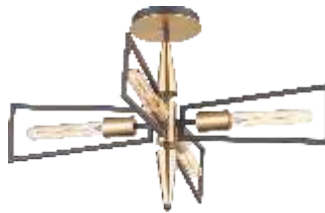

WINGS
see Page 225