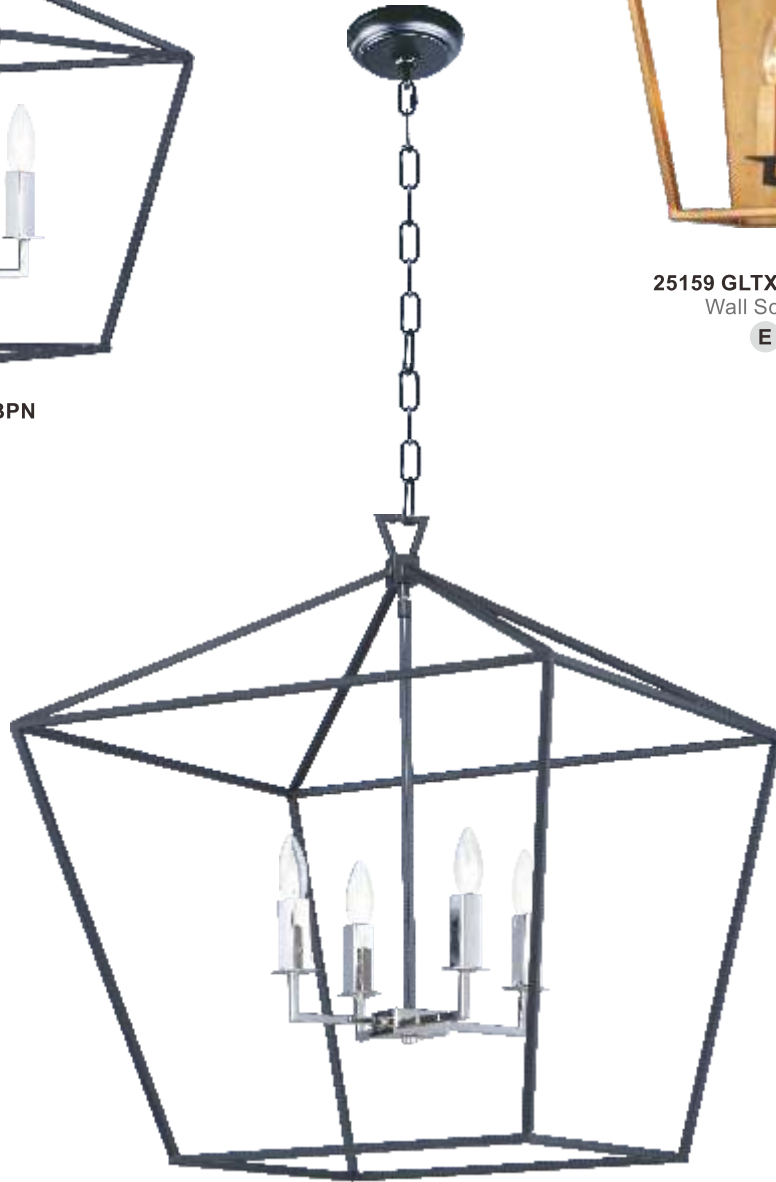

25155 GLTXB, TXBPN
Chandelier
C