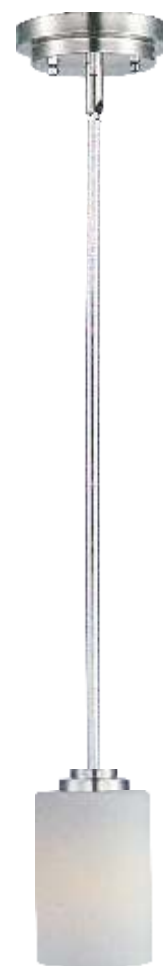

90030 SWOI, SWSN
Mini Pendant

F

	ITEM#	LAMPING	DIMENSION	Additional Info.
A	20035	5 x 60W MB, Incan.	24"L x 24"W x 23"H	
B	20030	1 x 60W MB, Incan.	4.75"W x 9"H x 6.25"Ext.	
C	20031	3 x 60W MB, Incan.	14"L x 14"W x 10"H	
D	20033	3 x 60W MB, Incan.	18"L x 18"W x 20"H	
E	20036	9 x 60W MB, Incan.	32"L x 32"W x 32"H	
F	90030	1 x 60W MB, Incan.	4"W x 7.5"H, 51.5"OAH	Ⓢ

Finish Options: Satin White glass (SW) Oil Rubbed Bronze(OI) Satin Nickel (SN)