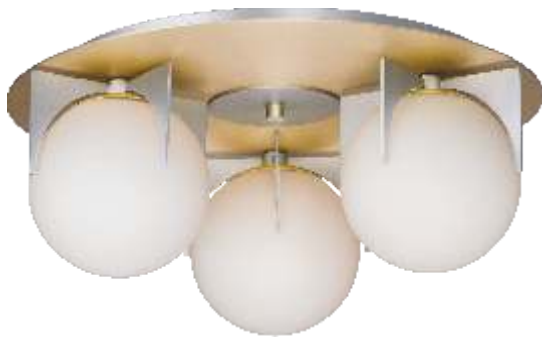

32470SWSBRBP
Flush Mount

C