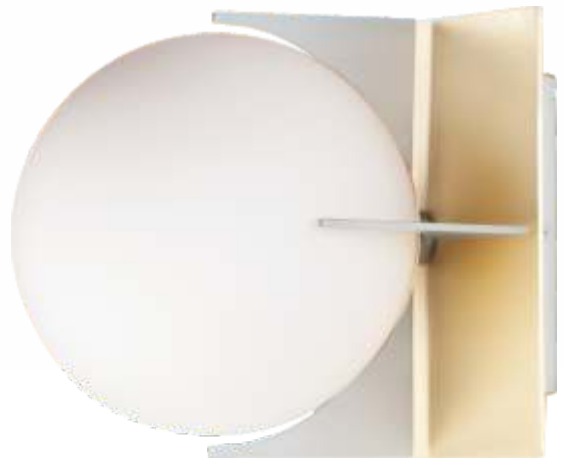

32471SWSBRBP

A