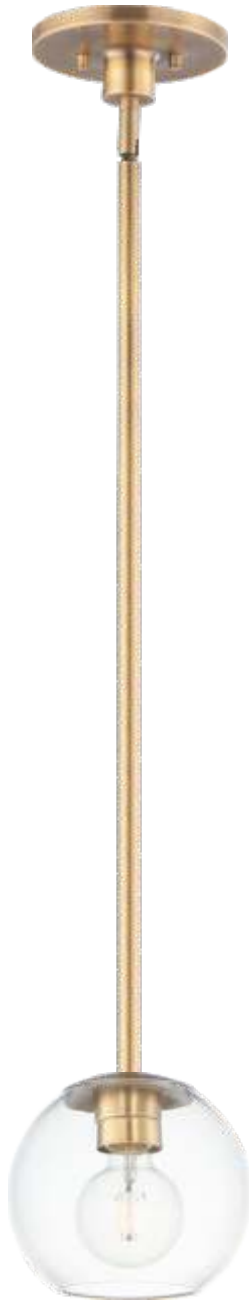

Finish: Clear glass (CL) Natural Aged Brass (NAB)

38419CLNAB
Pendant
A

98410CLNAB
Mini Pendant
B

38412CLNAB
Wall Sconce
C

	ITEM#	LAMPING	DIMENSION	HCO	Additional Info.
A	38419	1 X 60W MB, Incan.	11"W x 11"H, 57"OAH		(190°)
B	98410	1 X 60W MB, Incan.	7"W x 8"H, 53"OAH		(190°)
C	38412	2 X 60W MB, Incan.	17.5"W x 13.5"H x 9"Ext.	2.5"	DAMP ESD
D	38411	1 X 60W MB, Incan.	7"W x 11"H x 8.5"Ext.	2.5"	DAMP ESD